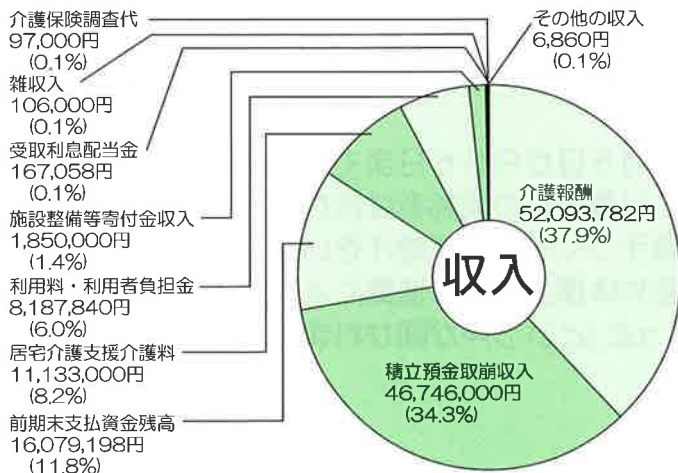

特別会計決算 1億3,646万6,738円