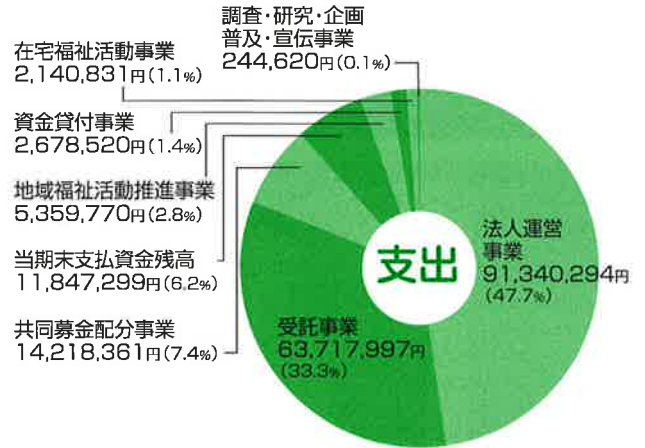

平成
21年度

旭市社会福祉協議会決算

※実施した主な事業※

社会福祉大会の開催
地域福祉フォーラムの設置
社協だよりの発行
声の広報事業
指定管理事業
心配ごと相談事業
日常生活自立支援事業
小中学校、福祉団体への助成
ボランティア促進事業
おたっしゃ会の開催
男の料理教室の開催

障害者交流事業
父子家庭激励金の配布
災害見舞金の支給
応急援護事業
歳末たすけあい援護金の配分
福祉教育推進事業
交通遺児対策支援事業
合同金婚式の開催
軽度生活支援事業
外出支援サービス事業
配食サービス事業

地域ふれあい交流事業
生きがい活動支援通所事業
資金貸付事業
日常生活用具貸出事業
障害福祉サービス居宅介護等事業
居宅介護支援事業
訪問介護事業
通所介護事業
介護予防訪問介護事業
介護予防通所介護事業
生活支援事業「ほのぼのヘルプサービス」

一般会計決算 1億9,154万7,692円