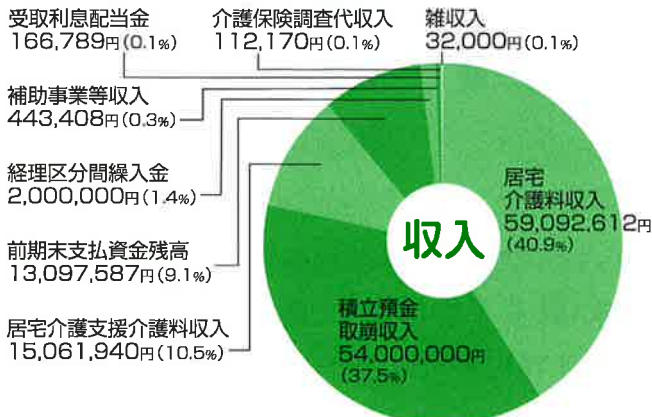

特別会計決算 1億4,400万6,506円