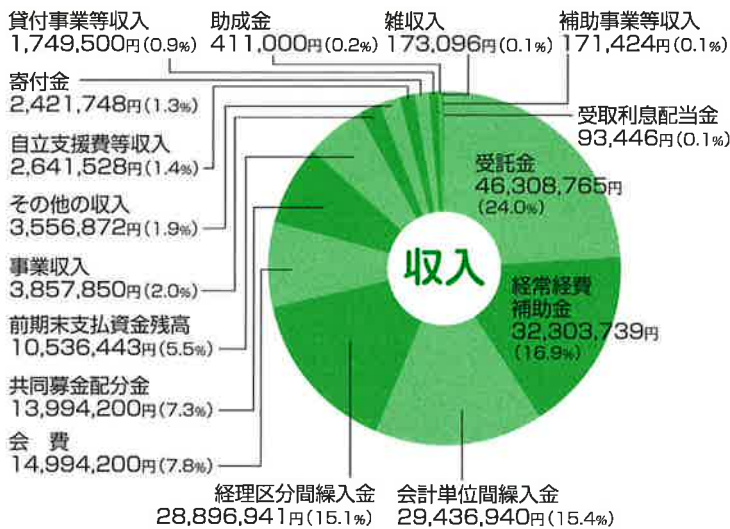

平成
21年度

旭市社会福祉協議会決算

※実施した主な事業※

社会福祉大会の開催
地域福祉フォーラムの設置
社協だよりの発行
声の広報事業
指定管理事業
心配ごと相談事業
日常生活自立支援事業
小中学校、福祉団体への助成
ボランティア促進事業
おたっしゃ会の開催
男の料理教室の開催

障害者交流事業
父子家庭激励金の配布
災害見舞金の支給
応急援護事業
歳末たすけあい援護金の配分
福祉教育推進事業
交通遺児対策支援事業
合同金婚式の開催
軽度生活支援事業
外出支援サービス事業
配食サービス事業

地域ふれあい交流事業
生きがい活動支援通所事業
資金貸付事業
日常生活用具貸出事業
障害福祉サービス居宅介護等事業
居宅介護支援事業
訪問介護事業
通所介護事業
介護予防訪問介護事業
介護予防通所介護事業
生活支援事業「ほのぼのヘルプサービス」

一般会計決算 1億9,154万7,692円