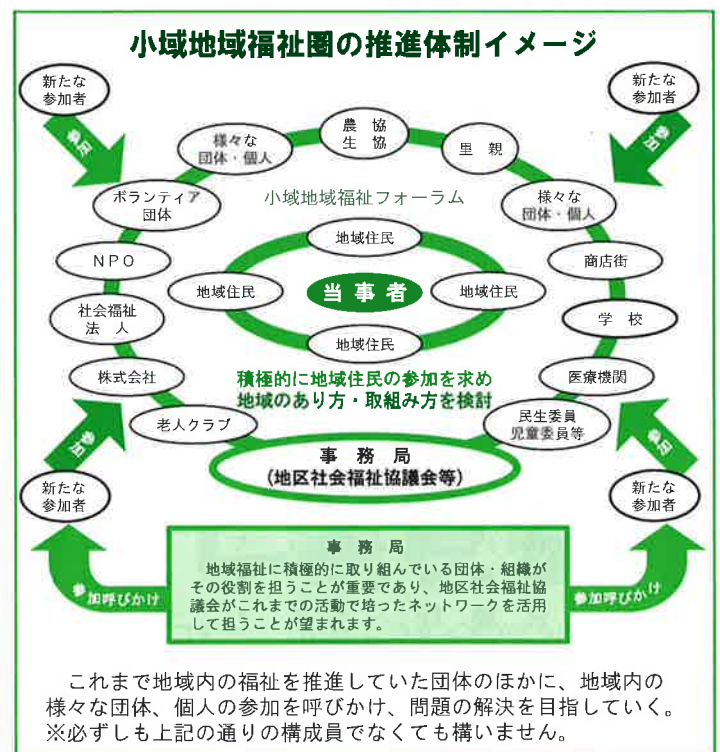

＜地域福祉フォーラムを通じて想定される活動＞

下記は全て例示であり、各地域の実情に応じたあり方が期待されます。

- (1) 地域における課題や住民ニーズの明確化
- (2) 地域課題の解決や住民ニーズの充足に向けた方策の検討
- (3) 地域資源を活用した自主的な取り組みの検討

＜地域での取り組み例＞

- 地域住民の自助・共助ネットワークの構築
- 防災・防犯ネットワークの構築
- 地域での子育て支援
- 商店街の活性化（地域通貨の発行）
- 福祉教育の推進
- 制度内・制度外サービス事業者の立上げ支援等
- 地域意見を集約し、行政やより広域の地域福祉フォーラム等へ提案・提言

フォーラムの意味・語源は？

もともとは古代ローマの公共広場をフォーラムと呼んでいたのが由来とされています。意味として「寄り合い」的な会議、公開討論の場、評議会、公共広場、大広場などと約されます。

第7回旭市社会福祉大会

当日は、大会式典、小中学生社会福祉作文発表の後、久里千春さんを講師に招き、記念講演を行います。皆様お誘い合わせのうえ、より多くの方が、ご来場くださいますようご案内いたします。

日時 平成23年11月26日(土)
午後1時30分～午後4時
会場 東総文化会館大ホール
入場料 無料
講演 久里千春さん
演題 ～一輪の花のように～健康で自分らしく