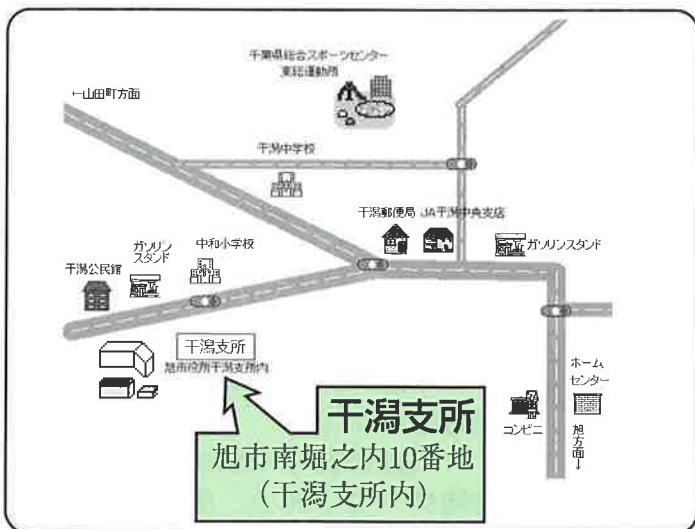

お近くの社会福祉協議会はこちらです

社会福祉協議会は市内4ヶ所に事務所を設けております。
心配ごと相談や各サービスのお問い合わせなどお気軽にお立ち寄りください。

本所
旭市横根3520番地
(飯岡福祉センター内)

旭支所
旭市ニの5127番地 (旭青年の家2F)

海上支所 旭市蛇園3721番地
(海上ふれあいサポートセンター内)

すまいる
(あさひ広域後見支援センター)
☎62-2944 旭支所内

千潟支所
旭市南堀之内10番地
(千潟支所内)