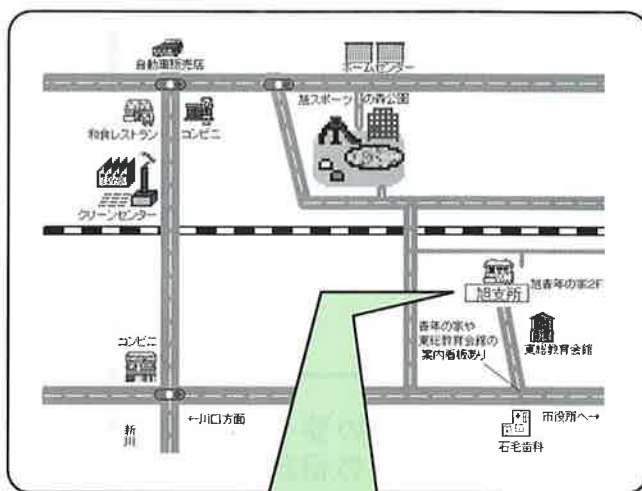

旭支所
旭市ニの5127番地 (旭青年の家2F)